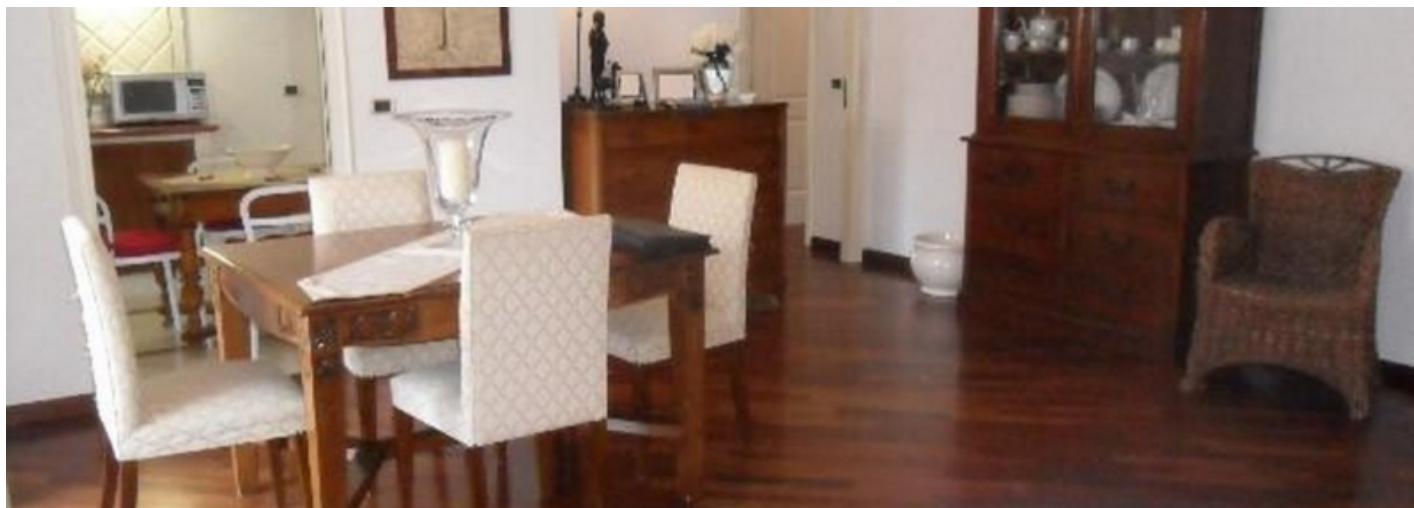

Piazza Sant'Anna, Carini, Palermo, Italia

Categoria: Vendita

Prezzo: $0.00

Basic Facts

Data di aggiunta: 02/07/2019

Dimensioni Area: 110

Superficie del terreno: 87

Tipo: Appartamento

Stato: Ottimo - Ristrutturato

Camere da Letto: 2

Bagni: 2

Piani: C

Built In: 2

Descrizione:

Carini pressi C.so Italia appartamento panoramico, composto da: salone doppio, cucina semiabitabile, due camere comode, doppio w.c., ripostiglio, terrazzino, p. auto, termoautonmo, ascensore, ottime finiture extra capitolato - 3395871741

Neighbourhood:

Zona Industriale: text/number

Impianti Sportivi, Palestre: text/number

Servizio Pubblico, Bus: text/number

Stazione Metropolitana: text/number

Negozi Vari: text/number

Banche: text/number

Posta: text/number

Scuole: text/number

Uffici Pubblici: text/number